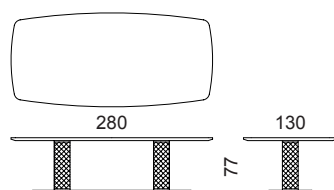

TAVOLI / TABLES

ADLER

SCHEDA TECNICA *TECHNICAL SHEET*

DV HOME
COLLECTION

ITALIAN LUXURY BRAND

Articolo / Article: **ADLER TAVOLO / ADLER TABLE**

Peso top legno / Wooden top weight: **kg. 280,00** - Volume / Volume **MC 2,50**