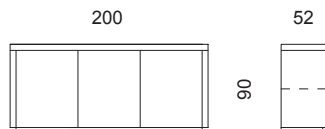

CONTENITORI E LIBRERIE / CABINETS AND BOOKCASES

ENVY

BUFFET 3 DOORS

SCHEDA TECNICA *TECHNICAL SHEET*

DV HOME
COLLECTION

ITALIAN LUXURY BRAND

Articolo / Article: **ENVY BUFFET 3 ANTE / ENVY BUFFET 3 DOORS**

Peso con top in legno / Weight with wooden top: **kg. 220,00** - Volume / Volume **MC 1,55**

Peso con top in marmo / Weight with marble top: **kg. 280,00** - Volume / Volume **MC 3,00**

Descrizione / Description

Finiture / Finishings

<p>Struttura in tamburato rivestita a specchio bisellato naturale/bronzato/fumè mm 4. Interno laccato opaco. N.3 ripiani interni in legno. Zoccolo in acciaio inox lucido.</p> <p><i>Honey-comb structure covered in bevelled natural/bronze/fumè mirror mm 4. Internal matt lacquered. N.3 internal wood shelves. Shining stainless steel base.</i></p>	<p>Ante rivestite a specchio bisellato naturale/bronzato/fumè mm 4. Doors covered in bevelled natural/bronze mirror.</p>
	<p>Ante rivestite in tutte le pelli da campionario. Doors covered in every leather from our sample catalogue.</p>
<p>Struttura in tamburato laccata lucido/opaco. Interno laccato opaco. N.3 ripiani interni in legno. Zoccolo in acciaio inox lucido.</p> <p><i>Honey-comb structure shining/matt lacquered. Internal matt lacquered. N.3 internal wood shelves. Shining stainless steel base.</i></p>	<p>Ante laccate lucido/opaco. Shining/Matt lacquered doors.</p>
	<p>Ante rivestite in tutte le pelli da campionario. Doors covered in every leather from our sample catalogue.</p>
<p>Struttura in tamburato impiallacciata Ebano Macassar. Interno laccato opaco. N.3 ripiani interni in legno. Zoccolo in acciaio inox lucido.</p> <p><i>Honey-comb structure Ebano Macassar veneered. Internal matt lacquered. N.3 internal wood shelves. Shining stainless steel base.</i></p>	<p>Ante Ebano Macassar. Ebano Macassar doors.</p>