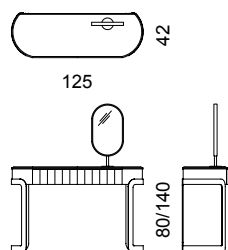

Articolo / Article: **COCO CONSOLLE BEAUTY / COCO CONSOLE BEAUTY**  
 Peso top legno / Wooden top weight: **kg. 65,00** - Volume / Volume **MC 0,70**  
 Peso top marmo / Marble top weight: **kg. 95,00** - Volume / Volume **MC 1,50**