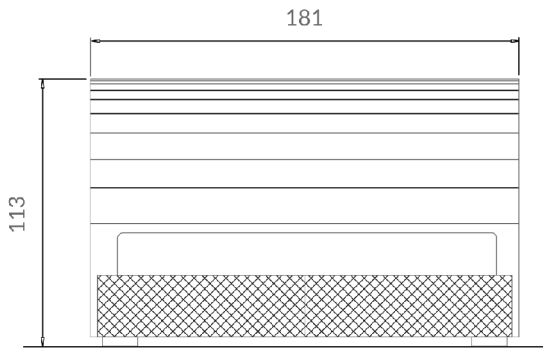

Chloe

cm 181x231,9xH113

cm 201x231,9xH113