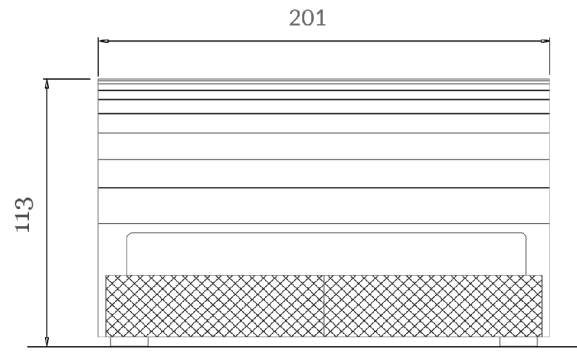

Chloe

cm 181x231,9xH113

cm 201x231,9xH113