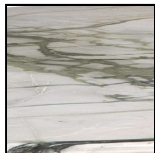

47cm H 51cm  
18,5" H 20,08"

47cm H 52cm  
18,5" H 20,47"

FINITURE

Finitura struttura

Champagne  
Lucido/Legno  
Frassino Tabacco

Finitura top

VERDE LUCIDO

Calacatta Verde