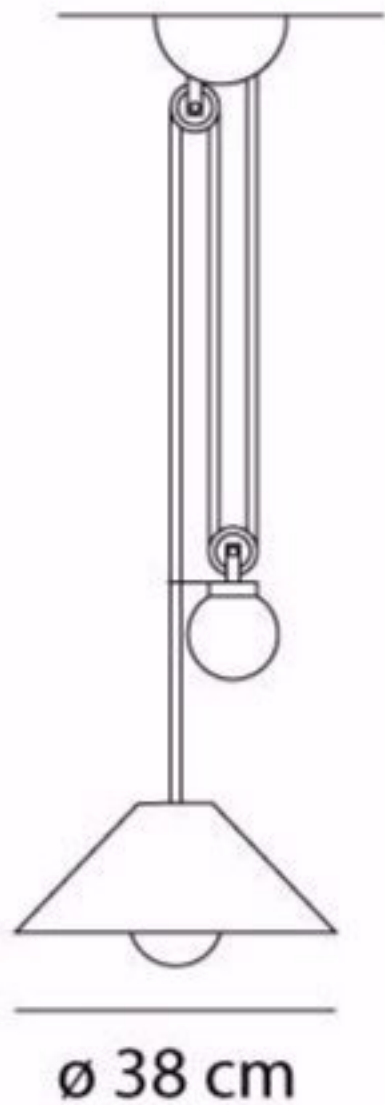

ø 52 cm

min 135 cm  
max 335 cm

17 cm

max 300 cm

Accessorio >  
rosone decentrato

min 135 cm  
max 335 cm

14 cm