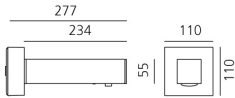

Walking - Wall - Light Blade - White Light - Black

Carlotta de Bevilacqua

IP65   

LUMINAIRE

- Watt: **4W**
- Delivered lumens output: **23lm**
- CCT: **3000K**
- Efficiency: **13%**
- Efficacy: **5.65lm/W**
- CRI: **80**

DIMENSIONS

- Length: **cm 27.7**
- Width: **cm 11**
- Height: **cm 11**

Walking - Wall - Light Blade - Red Light - Black

Carlotta de Bevilacqua

IP65   

LUMINAIRE

- Watt: **4W**
- Delivered lumens output: **6lm**
- Efficiency: **8%**
- Efficacy: **1.60lm/W**
- CRI: **0**

DIMENSIONS

- Length: **cm 27.7**
- Width: **cm 11**
- Height: **cm 11**