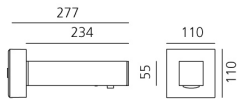

DIMENSIONS

- Length: **cm 27.7**
- Width: **cm 11**
- Height: **cm 11**

Walking - Wall - Light Blade - Red Light - Black

Carlotta de Bevilacqua

IP65   

LUMINAIRE

- Watt: **4W**
- Delivered lumens output: **6lm**
- Efficiency: **8%**
- Efficacy: **1.60lm/W**
- CRI: **0**

DIMENSIONS

- Length: **cm 27.7**
- Width: **cm 11**
- Height: **cm 11**