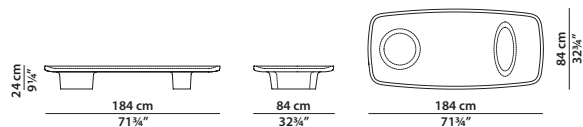

Tavolino. Small table.

Ø75 h42

Tavolino. Small table.

Ø110 h32

Tavolino. Small table.

184 x 84 h24

Tavolino. Small table.

164 x 40 h60

Consolle.

196 x 30 h60

Consolle.

238 x 30 h60

Consolle.