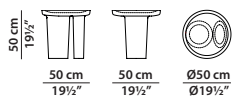

CALIX
BAXTER P.

Struttura in legno massello di tiglio. Finitura in gomma lacca lucida nera e ripiano graffiato opaco.

Frame in solid lime wood. Glossy black shellac finish and matte scratched shelf.

Ø50 h50

Tavolino. Small table.

Ø75 h42

Tavolino. Small table.

Ø110 h32

Tavolino. Small table.

184 x 84 h24

Tavolino. Small table.

164 x 40 h60

Consolle.

196 x 30 h60

Consolle.

238 x 30 h60

Consolle.