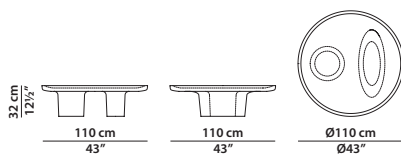

Tavolino. Small table.

Ø75 h42

Tavolino. Small table.

Ø110 h32

Tavolino. Small table.

184 x 84 h24

Tavolino. Small table.

164 x 40 h60

Consolle.

196 x 30 h60

Consolle.

238 x 30 h60

Consolle.