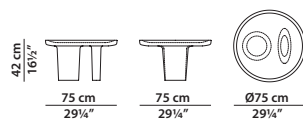

CALIX
BAXTER P.

Struttura in legno massello di tiglio. Finitura in gomma lacca lucida nera e ripiano graffiato opaco.

Frame in solid lime wood. Glossy black shellac finish and matte scratched shelf.

Ø50 h50

Tavolino. Small table.

Ø75 h42

Tavolino. Small table.

Ø110 h32

Tavolino. Small table.

184 x 84 h24

Tavolino. Small table.

164 x 40 h60

Consolle.

196 x 30 h60

Consolle.

238 x 30 h60

Consolle.