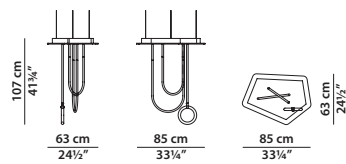

85 x 63 h107

Sospensione. **1703 lumen.**
Hanging lamp. **1703 lumens.**