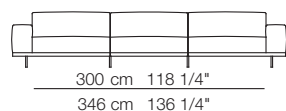

Naviglio sofa
Naviglio pouf
Bonsai small table

arflex

I colori sono da considerarsi puramente indicativi / Colors are to be considered as purely indicative 2020 - Rev. 0.0 -
Seven Salotti S.p.A - All rights reserved

Naviglio sofa
Marechiaro pouf
Match console
Tablet small table

NAVIGLIO

Divani Sofas

Elementi con 1 bracciolo Units with 1 armrest

Elementi angolo Corner units

Elementi senza braccioli Units without armrests