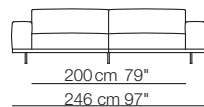

Naviglio sofa
Naviglio pouf
Bonsai small table

arflex

I colori sono da considerarsi puramente indicativi / Colors are to be considered as purely indicative 2020 - Rev. 0.0 -
Seven Salotti S.p.A - All rights reserved

Naviglio sofa
Marechiaro pouf
Match console
Tablet small table

NAVIGLIO

Divani Sofas

Elementi con 1 bracciolo Units with 1 armrest

Elementi angolo Corner units

Elementi senza braccioli Units without armrests