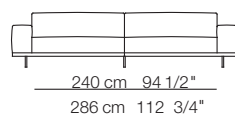

Naviglio sofa
Naviglio pouf
Bonsai small table

arflex

I colori sono da considerarsi puramente indicativi / Colors are to be considered as purely indicative 2020 - Rev. 0.0 -
Seven Salotti S.p.A - All rights reserved

Naviglio sofa
Marechiaro pouf
Match console
Tablet small table

NAVIGLIO

Divani Sofas

Elementi con 1 bracciolo Units with 1 armrest

Elementi angolo Corner units

Elementi senza braccioli Units without armrests