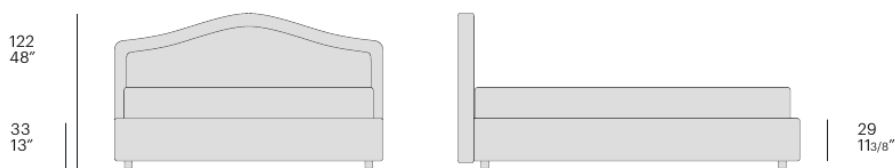

capri

h.20 cm

L 138 P 216 cm
W 54 3/8" D 85"

L 188 P 216 cm
W 74" D 85"

Q. L 171 P 219 cm
W 67 3/8" D 89 2/8"

L 198 P 216 cm
W 78" D 85"

L 178 P 216 cm
W 70 1/8" D 85"

K. L 211 P 219 cm
W 83 1/8" D 86 2/8"

h.29 cm

L 138 P 216 cm
W 54 3/8" D 85"

L 188 P 216 cm
W 74" D 85"

Q. L 171 P 219 cm
W 67 3/8" D 86 2/8"

L 198 P 216 cm
W 78" D 85"

L 178 P 216 cm
W 70 1/8" D 85"

K. L 211 P 219 cm
W 83 1/8" D 86 2/8"

predisposto per materassi / for mattresses:

120 x 200	47 2/8" x 78 6/8"	153 x 203	60" x 80"	Q Queen size
160 x 200	63" x 78 6/8"	193 x 203	76" x 80"	K King size
170 x 200	66 7/8" x 78 6/8"			
180 x 200	70 7/8" x 78 6/8"			