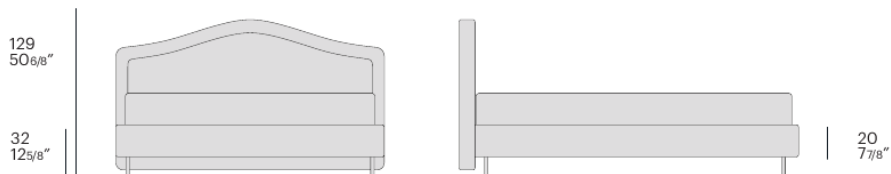

capri

h.20 cm

L 138 P 216 cm
W 54 3/8" D 85"

L 188 P 216 cm
W 74" D 85"

Q. L 171 P 219 cm
W 67 3/8" D 89 2/8"

L 198 P 216 cm
W 78" D 85"

L 178 P 216 cm
W 70 1/8" D 85"

K. L 211 P 219 cm
W 83 1/8" D 86 2/8"

h.29 cm

L 138 P 216 cm
W 54 3/8" D 85"

L 188 P 216 cm
W 74" D 85"

Q. L 171 P 219 cm
W 67 3/8" D 86 2/8"

L 198 P 216 cm
W 78" D 85"

L 178 P 216 cm
W 70 1/8" D 85"

K. L 211 P 219 cm
W 83 1/8" D 86 2/8"

predisposto per materassi / for mattresses:

120 x 200	47 2/8" x 78 6/8"	153 x 203	60" x 80"	Q Queen size
160 x 200	63" x 78 6/8"	193 x 203	76" x 80"	K King size
170 x 200	66 7/8" x 78 6/8"			
180 x 200	70 7/8" x 78 6/8"			