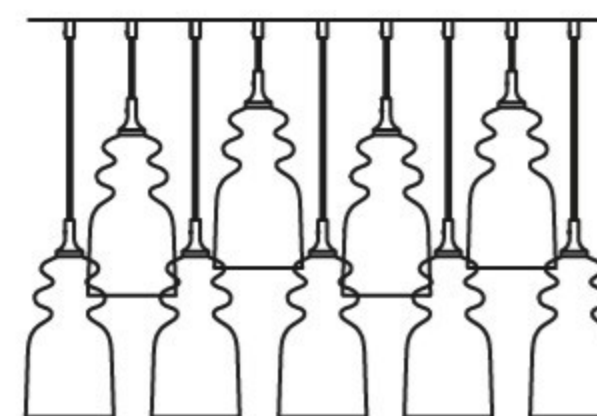

# MESSALINA

ATTACCO PER CONTROSOFFITTO

CONNECTION FOR FALSE CEILING

# MESSALINA

CLUSTER IN LINEA 100 CM

*LINEAR CLUSTER 100 CM / 39,4"*

Max. 5 sospensioni, h. lineare

*Max. 5 suspensions, linear h.*

Max. 10 sospensioni, h. differenti

*Max. 10 suspensions, different h.*

# MESSALINA

CLUSTER IN LINEA 130 CM

*LINEAR CLUSTER 130 CM / 51,2"*

Max. 6 sospensioni, h. lineare  
*Max. 6 suspensions, linear h.*

Max. 12 sospensioni, h. differenti  
*Max. 12 suspensions, different h.*