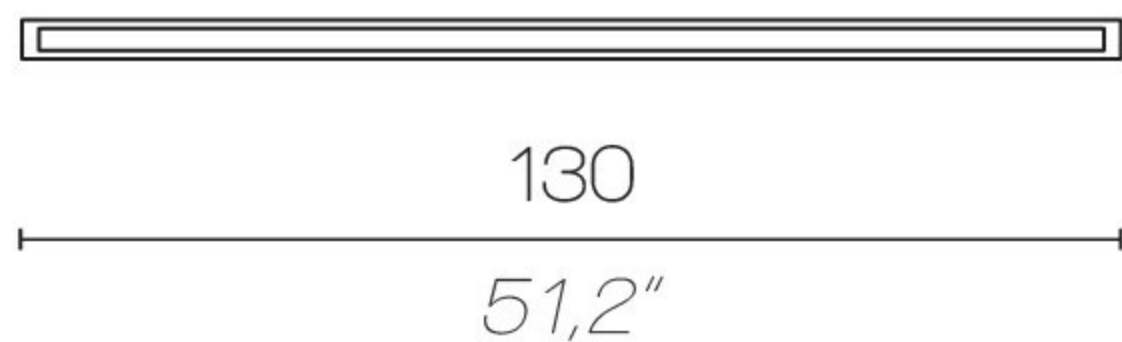

MESSALINA

CLUSTER IN LINEA 130 CM

LINEAR CLUSTER 130 CM / 51,2"

Max. 6 sospensioni, h. lineare
Max. 6 suspensions, linear h.