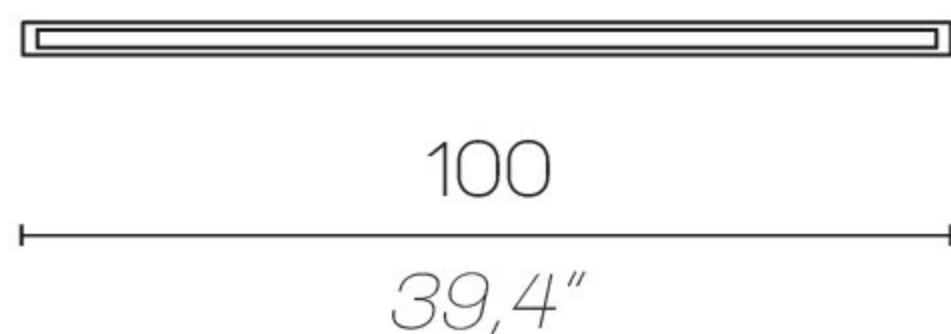

12  
4,7"

200 standard  
78,7" standard  
28  
11"

15  
5,9"

# MESSALINA

ATTACCO PER CONTROSOFFITTO

CONNECTION FOR FALSE CEILING

# MESSALINA

CLUSTER IN LINEA 100 CM

*LINEAR CLUSTER 100 CM / 39,4"*

Max. 5 sospensioni, h. lineare

*Max. 5 suspensions, linear h.*

Max. 10 sospensioni, h. differenti

*Max. 10 suspensions, different h.*