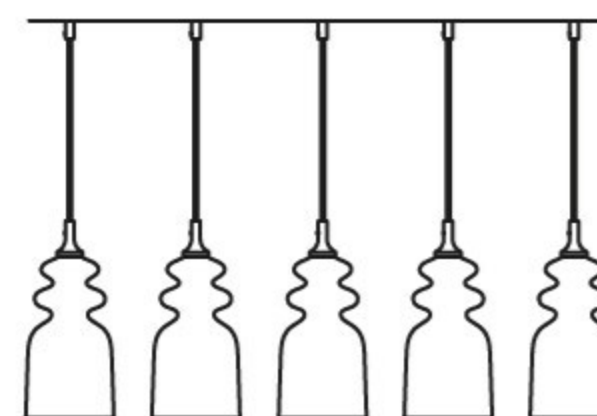

# MESSALINA

ATTACCO PER CONTROSOFFITTO

CONNECTION FOR FALSE CEILING

# MESSALINA

CLUSTER IN LINEA 100 CM

*LINEAR CLUSTER 100 CM / 39,4"*

Max. 5 sospensioni, h. lineare

*Max. 5 suspensions, linear h.*

Max. 10 sospensioni, h. differenti

*Max. 10 suspensions, different h.*

# MESSALINA

CLUSTER IN LINEA 130 CM

*LINEAR CLUSTER 130 CM / 51,2"*

Max. 6 sospensioni, h. lineare  
*Max. 6 suspensions, linear h.*

Max. 12 sospensioni, h. differenti  
*Max. 12 suspensions, different h.*