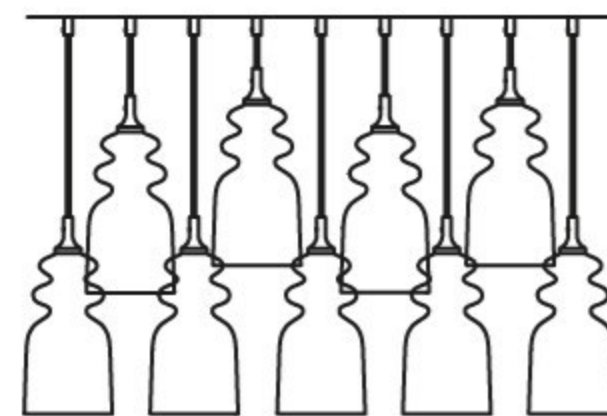

# MESSALINA

ATTACCO PER CONTROSOFFITTO

CONNECTION FOR FALSE CEILING

# MESSALINA

CLUSTER IN LINEA 100 CM

*LINEAR CLUSTER 100 CM / 39,4"*

Max. 5 sospensioni, h. lineare

*Max. 5 suspensions, linear h.*

Max. 10 sospensioni, h. differenti

*Max. 10 suspensions, different h.*

# MESSALINA

CLUSTER IN LINEA 130 CM

*LINEAR CLUSTER 130 CM / 51,2"*

Max. 6 sospensioni, h. lineare  
*Max. 6 suspensions, linear h.*

Max. 12 sospensioni, h. differenti  
*Max. 12 suspensions, different h.*