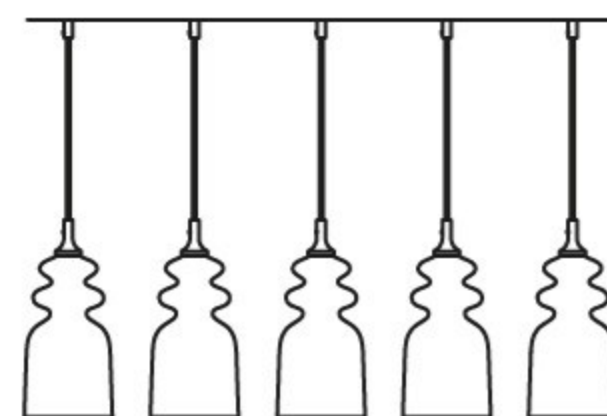

12  
4,7"

200 standard  
78,7" standard  
28  
11"

15  
5,9"

# MESSALINA

ATTACCO PER CONTROSOFFITTO

CONNECTION FOR FALSE CEILING

# MESSALINA

CLUSTER IN LINEA 100 CM

*LINEAR CLUSTER 100 CM / 39,4"*

Max. 5 sospensioni, h. lineare

*Max. 5 suspensions, linear h.*

Max. 10 sospensioni, h. differenti

*Max. 10 suspensions, different h.*

# MESSALINA

CLUSTER IN LINEA 130 CM

*LINEAR CLUSTER 130 CM / 51,2"*

Max. 6 sospensioni, h. lineare  
*Max. 6 suspensions, linear h.*

Max. 12 sospensioni, h. differenti  
*Max. 12 suspensions, different h.*