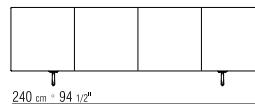

COD 20769

COD 20782

COD 20783

COD 20784

COD 20788