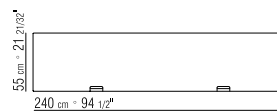

COD 20769

COD 20782

COD 20783

COD 20784

COD 20788