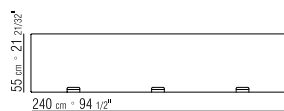

COD 20782

COD 20783

COD 20784

COD 20788