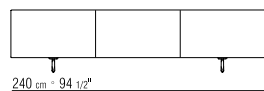

COD 20782

COD 20783

COD 20784

COD 20788