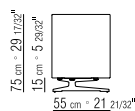

COD 20769

COD 20782

COD 20783

COD 20784

COD 20788