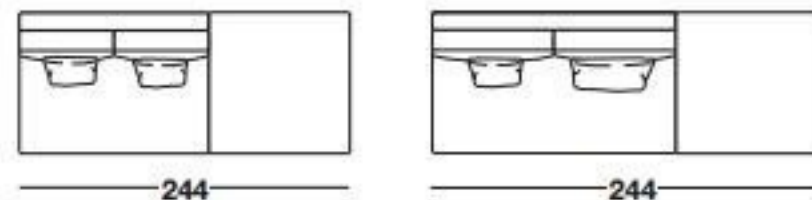

corner

dormeuse stool