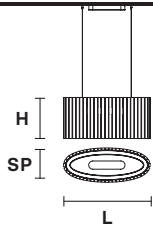

VEGAS S OV85

Suspension

TECHNICAL INFORMATION

L 85 cm / 33.46"
SP 34 cm / 13.38"
H 40 cm / 15.74"

LED x 37,5 W CRI>95,
3000K - 3348 Nominal lm
Dimmable: 0 - 10 V