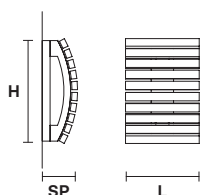

## TECHNICAL INFORMATION

Ø 80 cm / 31.49"  
 H max 150 cm / 59.05"

LED x 37,8W CRI>90  
 3000 K - 4816 Nominal lm  
 Dimmable: 0 - 10 V

**VEGAS A P VRT**

**Applique** 

**TECHNICAL INFORMATION**  
**L** 28 cm / 11.02"  
**SP** 13.5 cm / 5.31"  
**H** 38 cm / 14.96"