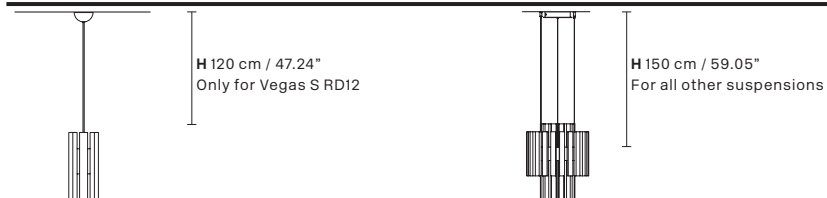

Struttura in metallo con diffusore in listelli di vetro effetto roccia.
Illuminazione a LED.

Metal frame with diffuser in strips of rock looking glass.
LED lighting.

Gestell aus Metall mit Diffusor aus Glasleisten, Gestein Aussehend.
LED-Beleuchtung.

Structure en métal peint avec diffuseur en bandes de verre effet roche.
Éclairage à LED.

МЕТАЛЛИЧЕСКИЙ КАРКАС С РАССЕЙВАТЕЛЕМ ИЗ СТЕКЛА С ЭФФЕКТОМ ГОРНОГО ХРУСТАЛЯ. СВЕТОДИОДНОЕ ОСВЕЩЕНИЕ.

Finishings

Family

Suspension

Applique

Table lamp

Standard cables for all suspensions