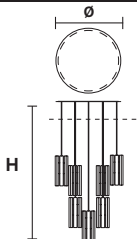

VEGAS C7 RD 80

CE

TECHNICAL INFORMATION

Ø 80 cm / 31.49"
H max 150 cm / 59.05"

LED x 37,8W CRI>90
3000 K - 4816 Nominal lm
Dimmable: 0 - 10 V