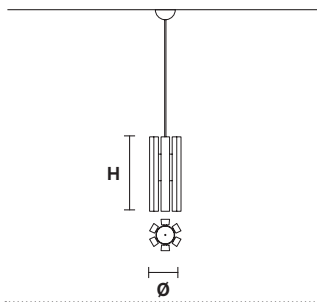

VEGAS S RD12

Ø 12 cm / 4.72"
H 28 cm / 11.02"

LED x 5,4 W CRI>90,
3000K - 688 Nominal lm
Not Dimmable