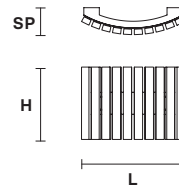

**VEGAS A G VRT**

L 28 cm / 11.02"  
 SP 10 cm / 3.93"  
 H 79 cm / 31.10"

LED x 14 W CRI>95  
 3000 K - 1296 Nominal lm  
**Not Dimmable**

**VEGAS A P**

L 38 cm / 14.96"  
 SP 10 cm / 3.93"  
 H 28 cm / 11.02"