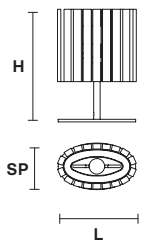

**VEGAS A G VRT**

L 28 cm / 11.02"  
 SP 10 cm / 3.93"  
 H 79 cm / 31.10"

LED x 14 W CRI>95  
 3000 K - 1296 Nominal lm  
**Not Dimmable**

**VEGAS A P**

L 38 cm / 14.96"  
 SP 10 cm / 3.93"  
 H 28 cm / 11.02"

L 30 cm / 11.81"  
 SP 18 cm / 7.08"  
 H 45 cm / 17.71"

LED x 10,8W CRI>95  
 3000 K - 972 Nominal lm  
**Dimmable: OWN BUTTON**

Struttura in metallo con diffusore in listelli di vetro effetto roccia.  
Illuminazione a LED.