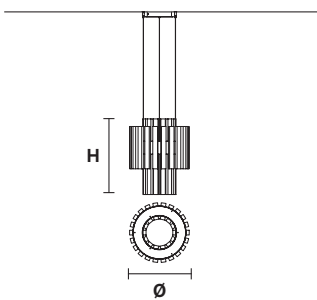

Ø 40 cm / 15.74"  
H 50 cm / 19.68"

LED x 21 W CRI>95,  
3000K - 1890 Nominal lm  
**Dimmable: 0 - 10 V**

**VEGAS S RD 60DB**

Ø 60 cm / 23.62"  
H 50 cm / 19.68"

LED x 37,5 W CRI>95,  
3000K - 3348 Nominal lm  
**Dimmable: 0 - 10 V**