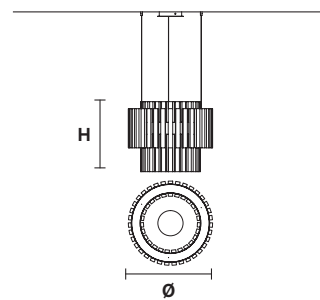

LED x 18 W CRI>95,  
3000K - 1620 Nominal lm  
**Dimmable: 0 - 10 V**

**VEGAS S RD60**

Ø 60 cm / 23.62"  
H 40 cm / 15.74"

LED x 36 W CRI>95,  
3000K - 3240 Nominal lm  
**Dimmable: 0 - 10 V**

**VEGAS S RD40 DB**

Ø 40 cm / 15.74"  
H 50 cm / 19.68"

LED x 21 W CRI>95,  
3000K - 1890 Nominal lm  
**Dimmable: 0 - 10 V**

**VEGAS S RD 60DB**

Ø 60 cm / 23.62"  
H 50 cm / 19.68"

LED x 37,5 W CRI>95,  
3000K - 3348 Nominal lm  
**Dimmable: 0 - 10 V**

**VEGAS S OV85**

L 85 cm / 33.46"  
SP 34 cm / 13.38"  
H 40 cm / 15.74"

LED x 37,5 W CRI>95,  
3000K - 3348 Nominal lm  
**Dimmable: 0 - 10 V**

**VEGAS S OV120**

L 120 cm / 47.24"  
SP 48 cm / 18.89"  
H 40 cm / 15.74"