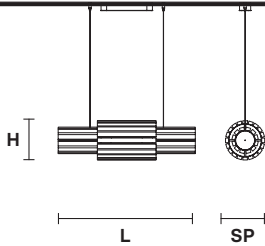

VEGAS BIL 90

Suspension

TECHNICAL INFORMATIONS
L 94 cm / 37.00"
SP 27 cm / 10.62"
H 27 cm / 10.62"

LED x 41 W CRI>95
3000 K - 3672 Nominal lm
Dimmable: 0 - 10 V