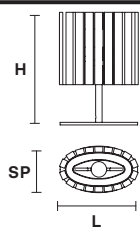

**Applique** 

**TECHNICAL INFORMATION**  
**L** 79 cm / 31.10"  
**SP** 13.5 cm / 5.31"  
**H** 28 cm / 11.02"

LED x 14 W CRI>95  
 3000 K - 1296 Nominal lm  
**Dimmable:** 0 - 10 V

**VEGAS TL G**

**Table lamp** 