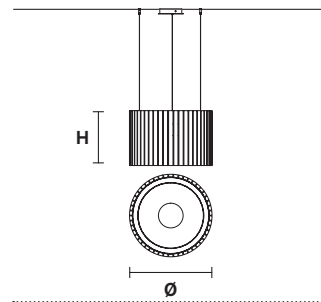

VEGAS S RD60

Ø 60 cm / 23.62"
H 40 cm / 15.74"

LED x 36 W CRI>95,
3000K - 3240 Nominal lm
Dimmable: 0 - 10 V