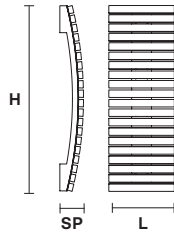

**VEGAS C5 RD 60**  

**Ø** 60 cm / 23.62"  
**H max** 150 cm / 59.05"

LED x 27 W CRI>90  
 3000 K - 3440 Nominal lm  
**Dimmable:** 1-10 V + PUSH

**VEGAS C7 RD 80**  

**Ø** 80 cm / 31.49"  
**H max** 150 cm / 59.05"

LED x 37,8W CRI>90  
 3000 K - 4816 Nominal lm  
**Dimmable:** 1-10 V + DALI + PUSH

**VEGAS A P VRT**

L 28 cm / 11.02"  
 SP 10 cm / 3.93"  
 H 38 cm / 14.96"

LED x 7 W CRI>95  
 3000 K - 648 Nominal lm  
**Not Dimmable**

**VEGAS A G VRT**

L 28 cm / 11.02"  
 SP 10 cm / 3.93"  
 H 79 cm / 31.10"

LED x 14 W CRI>95  
 3000 K - 1296 Nominal lm  
**Not Dimmable**

**VEGAS A P**

L 38 cm / 14.96"  
 SP 10 cm / 3.93"  
 H 28 cm / 11.02"

L 30 cm / 11.81"  
 SP 18 cm / 7.08"  
 H 45 cm / 17.71"

LED x 10,8W CRI>95  
 3000 K - 972 Nominal lm  
**Dimmable: OWN BUTTON**

Struttura in metallo con diffusore in listelli di vetro effetto roccia.  
Illuminazione a LED.