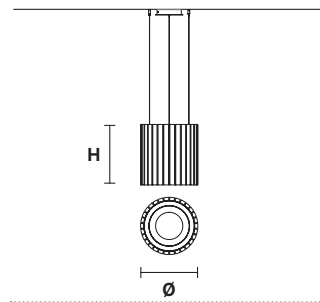

## Standard cables for all suspensions

**VEGAS S RD12**

Ø 12 cm / 4.72"  
H 28 cm / 11.02"

LED x 5,4 W CRI>90,  
3000K - 688 Nominal lm  
**Not Dimmable**

**VEGAS S RD40**

Ø 40 cm / 15.74"  
H 40 cm / 15.74"