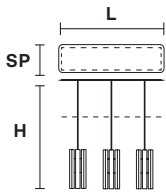

VEGAS C3 LN 75

L 75 cm / 29.52"
SP 20 cm / 7.87"
H max 150 cm / 59.05"

LED x 16,2 W CRI>90
3000 K - 2064 Nominal lm
Dimmable: 1-10 V + PUSH