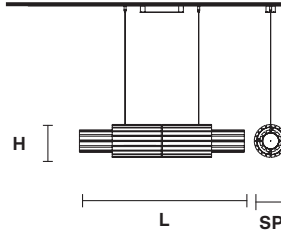

**VEGAS BIL 90**

**Suspension**

**TECHNICAL INFORMATIONS**  
 L 94 cm / 37.00"  
 SP 27 cm / 10.62"  
 H 27 cm / 10.62"

LED x 41 W CRI>95  
 3000 K - 3672 Nominal lm  
**Dimmable: 0 - 10 V**

**VEGAS BIL 140**