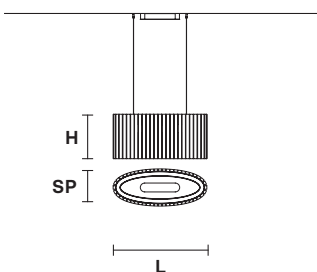

Ø 40 cm / 15.74"  
H 50 cm / 19.68"

LED x 21 W CRI>95,  
3000K - 1890 Nominal lm  
**Dimmable: 0 - 10 V**

**VEGAS S RD 60DB**

Ø 60 cm / 23.62"  
H 50 cm / 19.68"

LED x 37,5 W CRI>95,  
3000K - 3348 Nominal lm  
**Dimmable: 0 - 10 V**

**VEGAS S OV85**

L 85 cm / 33.46"  
SP 34 cm / 13.38"  
H 40 cm / 15.74"

LED x 37,5 W CRI>95,  
3000K - 3348 Nominal lm  
**Dimmable: 0 - 10 V**

**VEGAS S OV120**

L 120 cm / 47.24"  
SP 48 cm / 18.89"  
H 40 cm / 15.74"