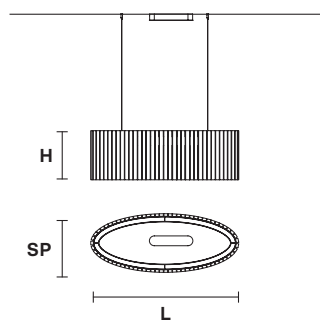

Ø 40 cm / 15.74"  
H 50 cm / 19.68"

LED x 21 W CRI>95,  
3000K - 1890 Nominal lm  
**Dimmable: 0 - 10 V**

**VEGAS S RD 60DB**

Ø 60 cm / 23.62"  
H 50 cm / 19.68"

LED x 37,5 W CRI>95,  
3000K - 3348 Nominal lm  
**Dimmable: 0 - 10 V**

**VEGAS S OV85**

L 85 cm / 33.46"  
SP 34 cm / 13.38"  
H 40 cm / 15.74"

LED x 37,5 W CRI>95,  
3000K - 3348 Nominal lm  
**Dimmable: 0 - 10 V**

**VEGAS S OV120**

L 120 cm / 47.24"  
SP 48 cm / 18.89"  
H 40 cm / 15.74"