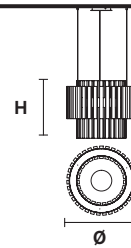

VEGAS S RD 60DB

Suspension

TECHNICAL INFORMATION

Ø 60 cm / 23.62"
H 50 cm / 19.68"

LED x 37,5 W CRI>95,
3000K - 3348 Nominal lm
Dimmable: 0 - 10 V