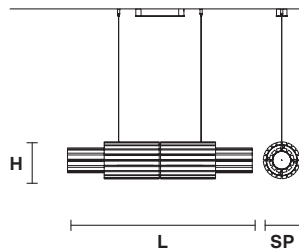

VEGAS BIL 140

L 135 cm / 53.14"
SP 27 cm / 10.62"
H 27 cm / 10.62"

LED x 56 W CRI>95
3000 K - 5076 Nominal lm
Dimmable: 0 - 10 V