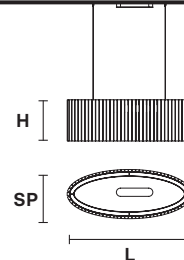

L 85 cm / 33.46"  
SP 34 cm / 13.38"  
H 40 cm / 15.74"

LED x 37,5 W CRI>95,  
3000K - 3348 Nominal lm  
Dimmable: 0 - 10 V

**VEGAS S OV120**

**Suspension**

**TECHNICAL INFORMATION**

L 120 cm / 47.24"  
SP 48 cm / 18.89"  
H 40 cm / 15.74"