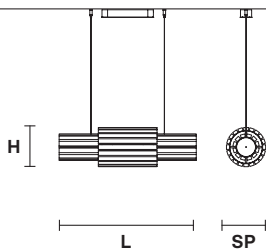

**VEGAS S VRT 140**  

Ø 27 cm / 10.62"  
H 135 cm / 53.14"

LED x 56 W CRI>95  
3000 K - 5076 Nominal lm  
Dimmable: 0 - 10 V

**VEGAS S VRT 180**  

Ø 27 cm / 10.62"  
H 175 cm / 68.89"

LED x 72 W CRI>95  
3000 K - 6480 Nominal lm  
Dimmable: 0 - 10 V

**VEGAS BIL 90**  

L 94 cm / 37.00"  
SP 27 cm / 10.62"  
H 27 cm / 10.62"

LED x 41 W CRI>95  
3000 K - 3672 Nominal lm  
Dimmable: 0 - 10 V

**VEGAS BIL 140**  

L 135 cm / 53.14"  
SP 27 cm / 10.62"  
H 27 cm / 10.62"