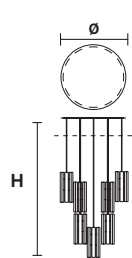

**VEGAS C5 LN 125**  

**L** 125 cm / 49.21"  
**SP** 20 cm / 7.87"  
**H max** 150 cm / 59.05"

LED x 27 W CRI>90  
 3000 K - 3440 Nominal lm  
**Dimmable:** 1-10 V + PUSH

**VEGAS C7 LN 175**  

**L** 175 cm / 68.89"  
**SP** 20 cm / 7.87"  
**H max** 150 cm / 59.05"

LED x 37,8W CRI>90  
 3000 K - 4816 Nominal lm  
**Dimmable:** 1-10 V + DALI + PUSH

**VEGAS C3 RD 40**  

**Ø** 40 cm / 15.74"  
**H max** 150 cm / 59.05"

LED x 16,2 W CRI>90  
 3000 K - 2064 Nominal lm  
**Dimmable:** 1-10 V + PUSH

**VEGAS C5 RD 60**  

**Ø** 60 cm / 23.62"  
**H max** 150 cm / 59.05"

LED x 27 W CRI>90  
 3000 K - 3440 Nominal lm  
**Dimmable:** 1-10 V + PUSH

**VEGAS C7 RD 80**  

**Ø** 80 cm / 31.49"  
**H max** 150 cm / 59.05"