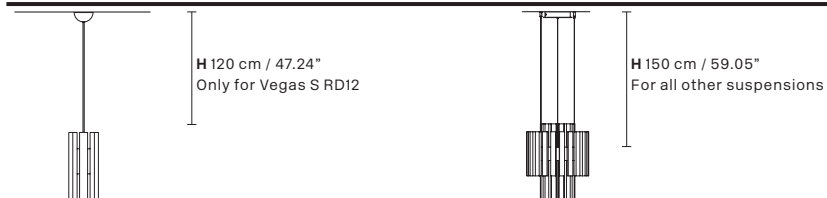

Struttura in metallo con diffusore in listelli di vetro effetto roccia.
Illuminazione a LED.

Metal frame with diffuser in strips of rock looking glass.
LED lighting.

Gestell aus Metall mit Diffusor aus Glasleisten, Gestein Aussehend.
LED-Beleuchtung.

Structure en métal peint avec diffuseur en bandes de verre effet roche.
Éclairage à LED.

МЕТАЛЛИЧЕСКИЙ КАРКАС С РАССЕЙВАТЕЛЕМ ИЗ СТЕКЛА С ЭФФЕКТОМ ГОРНОГО ХРУСТАЛЯ. СВЕТОДИОДНОЕ ОСВЕЩЕНИЕ.

Finishings

Family

Suspension

Applique

Table lamp

Standard cables for all suspensions