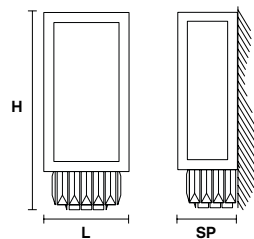

#### TECHNICAL INFORMATION

<b>L</b>	17 cm / 6.65"
<b>SP</b>	12 cm / 4.70"
<b>H</b>	40 cm / 15.75"
<b>W</b>	4 kg / 8.81lb

#### LIGHTING SYSTEM

2×E14×40 W max  
(not included).

**Telaio in metallo con lastre di marmo di Carrara o marmo crema di Valencia e pendagli in cristallo.**

Metal frame with plates of white carrara marble or valencia cream marble and crystal pendants.