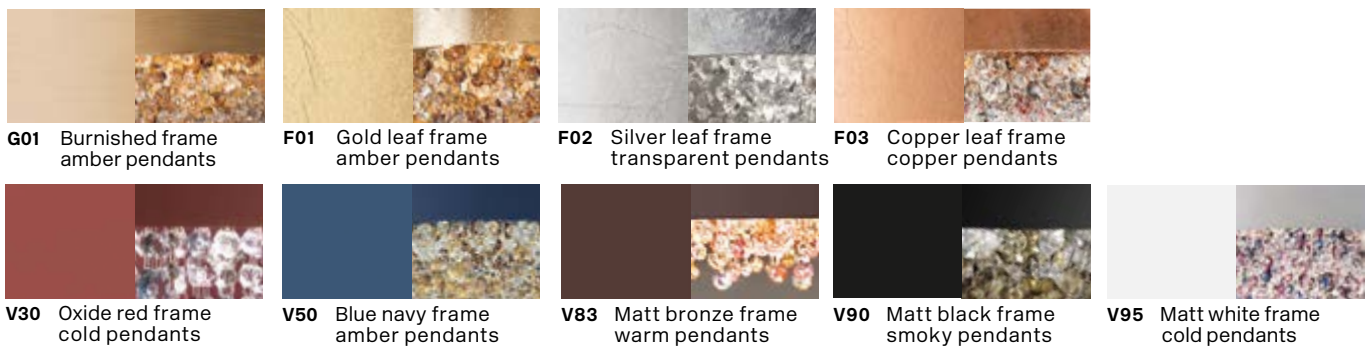

Struttura in metallo verniciato con pendagli.

Painted metal frame with pendants.

Gestell aus lackiertem Metall mit Behang.

Structure en métal verni avec pampilles.

МЕТАЛЛИЧЕСКИЙ ОКРАШЕННЫЙ КАРКАС С ПОДВЕСКАМИ.

Standard pendants

Transparent Cold Amber Copper Warm Smoky

Standard finishings

G01 Burnished frame amber pendants
F01 Gold leaf frame amber pendants
F02 Silver leaf frame transparent pendants
F03 Copper leaf frame copper pendants
V30 Oxide red frame cold pendants
V50 Blue navy frame amber pendants
V83 Matt bronze frame warm pendants
V90 Matt black frame smoky pendants
V95 Matt white frame cold pendants