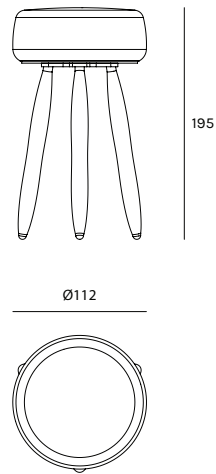

## Dati tecnici - Datasheet

Sorgente luminosa - Light Source	LED
Potenza - Power	2W
Tipo batteria - Battery type	ricaricabile al litio - rechargeable lithium 3,7Vdc- Li Poly 4400 mAh
Lumen sorgente - Source lumens	100% = 263 lm 50% = 118 lm 30% = 63 lm
Jack ingresso ricarica - Input charge jack	USB - type C
Autonomia - Duration of the charge	100% = 8h 50% = 15h 30% = 24h
Classe di isolamento - Safety class	III
IP	IP20
Classe energetica - Energy class	A / A+ / A++
Temperatura colore - Colour temperature	100% = 3000°K 50% = 2700°K 30% = 2400°K
Driver	incluso - included
Ricaricabile - Rechargeable	si - yes
Dimmerabile 3 step - Dimmable 3 step	si - yes
Tempo di ricarica batteria - Battery recharge time	3,5h
Caricabatteria - Charger	incluso - included

## Composizione codice - Code composition

articolo item	finitura finish
7711	<b>-BIL</b> Bianco lucido - RAL 9010 Glossy white
	<b>-NEL</b> Nero lucido - RAL 9005 Glossy black
	<b>-ROL</b> Rosso lucido - RAL 3000 Glossy red