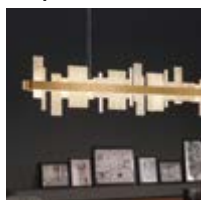

Struttura in metallo
con diffusore in onice
naturale.
Illuminazione a LED.

Metal frame with natural
onyx diffuser.
LED lighting.

Gestell aus Metall mit
Diffusor aus natürlichem
Onyx. LED-Beleuchtung.

Structure en métal avec
diffuseur en onyx naturel.
Éclairage à LED.

**МЕТАЛЛИЧЕСКИЙ КАРКАС
С РАССЕЙВАТЕЛЕМ ИЗ
ПРИРОДНОГО ОНИКСА.
СВЕТОДИОДНОЕ
ОСВЕЩЕНИЕ.**

Finishings

V99 Oro opaco verniciato
Painted matt gold

G01 Brunito*
Burnished

**Not available for Honicè S80 and Honicè S50*

Family

Suspension

Applique

Standard cables for all suspensions

HONICÉ S200  

L 200 cm / 78.74"
SP 8 cm / 3.14"
H 33 cm / 12.99"

UP LED x 21.1W CRI>95
 3000K - 1944 Nominal lm
DOWN LED x 44.46 W CRI>95
 3000K - 4104 Nominal lm
Dimmable: 0-10V