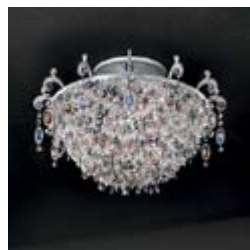

Struttura in metallo con decori in vetro colorato. Pendagli in vetro colorato e paralumi in raso.

Metal frame with colored glass inserts.
Colorful glass pendants,
satin shades.

Metallstruktur mit Einsätzen aus farbigen Kristallen.
Farbiger Glas Behang,
Lampenschirme aus Satin.

Structure en métal avec inserts en verre coloré. Les pendentifs sont en verre coloré et les abat-jours sont en satin.

Estructura de metal con decoraciones realizadas en vidrio de color. Piezas colgantes de vidrio de color y pantallas de raso.

МЕТАЛЛИЧЕСКИЙ КАРКАС С ДЕКОРОМ ИЗ ЦВЕТНОГО СТЕКЛА.
ПОДВЕСЫ ИЗ ЦВЕТНОГО СТЕКЛА И АТЛАСНЫЕ АБАЖУРЫ.

这个灯具结构是金属跟装饰的彩色玻璃。而且这种系列也有彩色的水晶吊坠与材料缎布的灯罩。

هيكل معدني مع زخارف زجاجية ملونة. دلايات من الزجاج الملون وعاكس ضوء (أباجورة) من الساتان.

Finishings

V13
Beige e Oro
Ivory and Gold

V97
Bianco e argento
White and silver

Family

Chandelier

Suspension

Applique

Applique