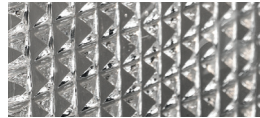

**ОКРАШЕННЫЙ
МЕТАЛЛИЧЕСКИЙ
КАРКАС.
ВЕНЕЦИАНСКОЕ
РЕЛЬЕФНОЕ СТЕКЛО.
СВЕТОДИОД.**

Finishings

V90 Nero opaco
Matt black

G01 Brunito*
Burnished

Vetro trasparente
Transparent glass

**Not available for Ribbon S80 and Ribbon S50*

Telaio in metallo verniciato.
Vetri in piastra.
Illuminazione a LED.

Painted metal frame.
Plate glasses.
LED lighting.

Struktur aus lackiertem
Metall.
Glas aus gegossenen
Glasplatten.
LED-Beleuchtung.

Structure en métal peint.
Verre plat.
LED éclairage.

ОКРАШЕННЫЙ
МЕТАЛЛИЧЕСКИЙ
КАРКАС.
ВЕНЕЦИАНСКОЕ
РЕЛЬЕФНОЕ СТЕКЛО.
СВЕТОДИОД.

Finishings

V90 Nero opaco
Matt black

G01 Brunito*
Burnished

Vetro trasparente
Transparent glass

**Not available for Ribbon S80 and Ribbon S50*