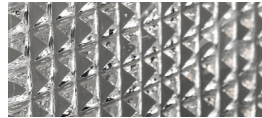

Telaio in metallo verniciato.
Vetri in piastra.
Illuminazione a LED.

Painted metal frame.
Plate glasses.
LED lighting.

Struktur aus lackiertem
Metall.
Glas aus gegossenen
Glasplatten.
LED-Beleuchtung.

Structure en métal peint.
Verre plat.
LED éclairage.

**ОКРАШЕННЫЙ
МЕТАЛЛИЧЕСКИЙ
КАРКАС.
ВЕНЕЦИАНСКОЕ
РЕЛЬЕФНОЕ СТЕКЛО.
СВЕТОДИОД.**

Finishings

V90 Nero opaco
Matt black

G01 Brunito*
Burnished

Vetro trasparente
Transparent glass

**Not available for Ribbon S80 and Ribbon S50*

ОКРАШЕННЫЙ
МЕТАЛЛИЧЕСКИЙ
КАРКАС.
ВЕНЕЦИАНСКОЕ
РЕЛЬЕФНОЕ СТЕКЛО.
СВЕТОДИОД.

Finishings

V90 Nero opaco
Matt black

G01 Brunito*
Burnished

Vetro trasparente
Transparent glass

**Not available for Ribbon S80 and Ribbon S50*