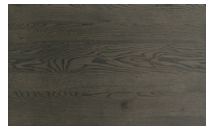

Rovere Fumo